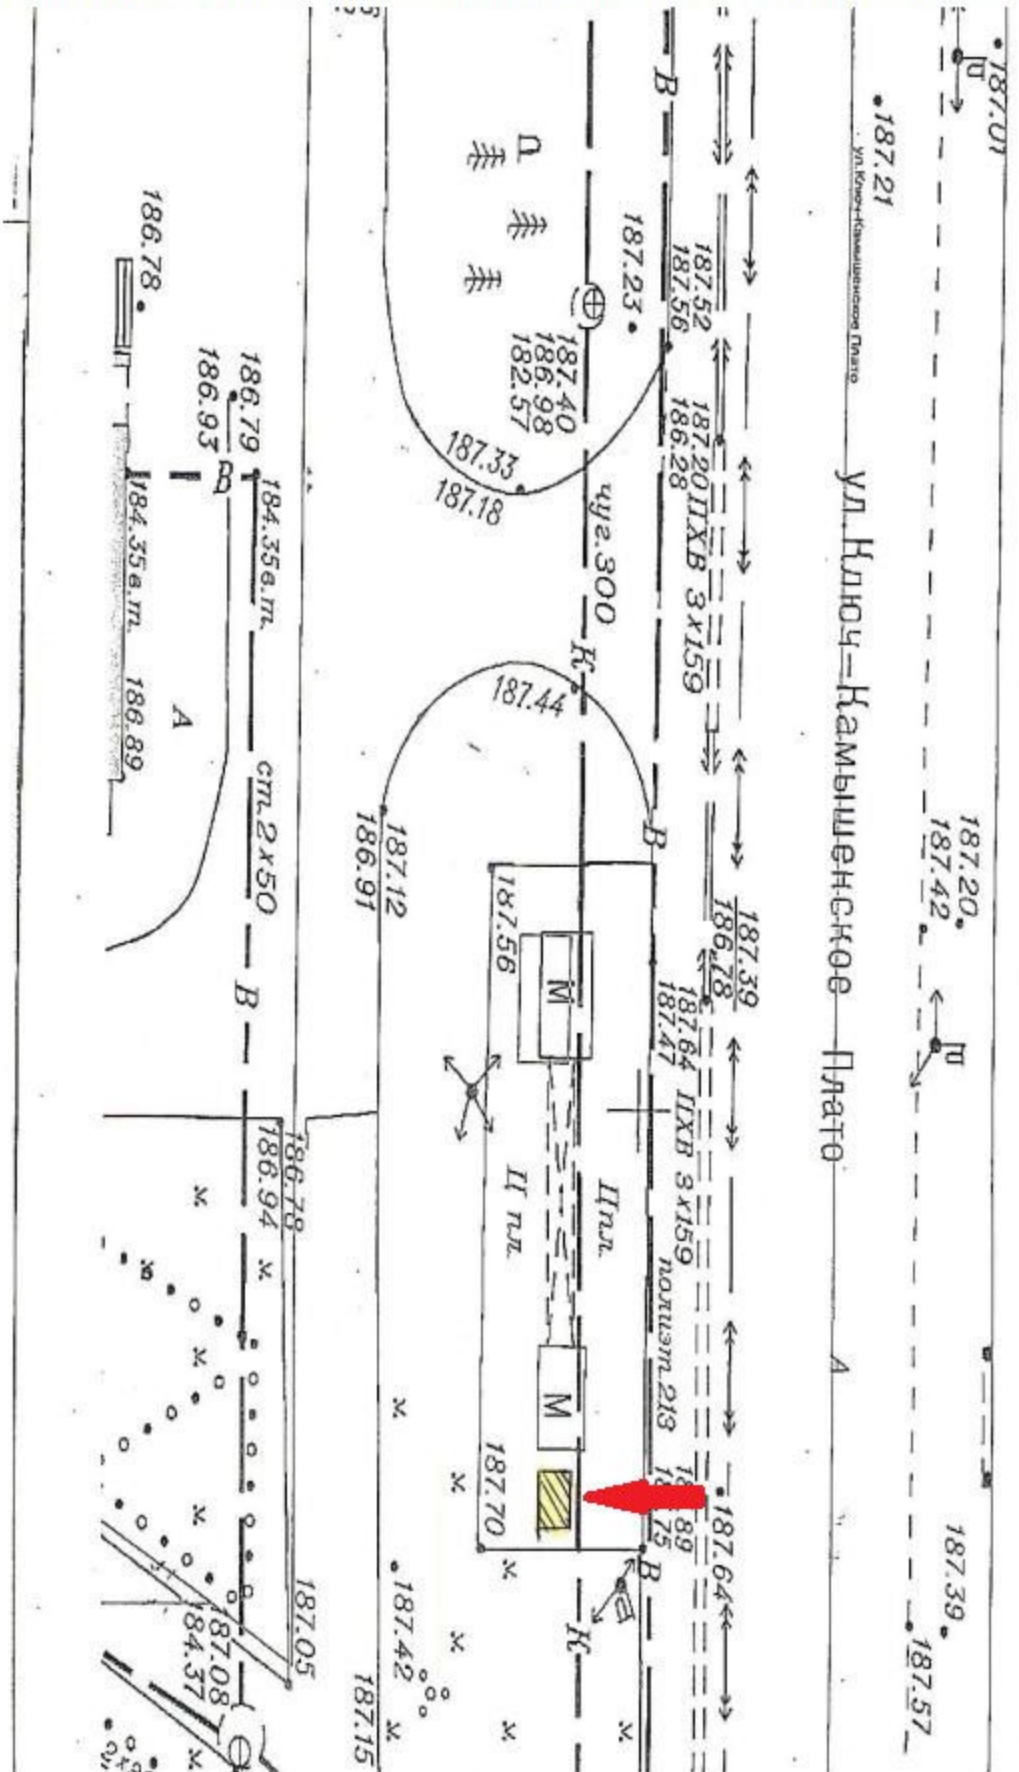

План размещения

нестационарного торгового объекта - торговой палатки
с адресным ориентиром ул. Ключ - Камышенское плато, 14, номер в Схеме 7.1.285.

План размещения
нестационарного торгового объекта - киоска
с адресным ориентиром ул. Героев Труда, 6, номер в Схеме 9.1.72.

План размещения

нестационарного торгового объекта - елочного базара
с адресным ориентиром ул. Державина, 36 в - ул. Семьи Шампиных, номер в Схеме 10.1.82.